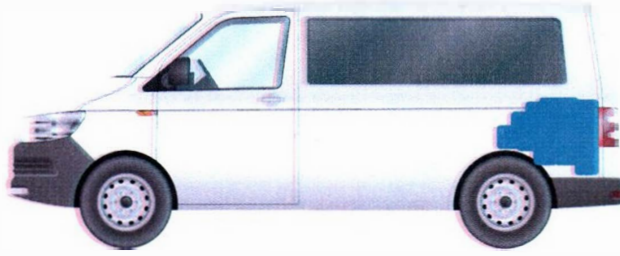

Plaka: 34BM4254

Marka/Model: Mercedes-Benz Viano

Şase No WDF63981313482042

■ DEĞİŞEN ■ LOKAL BOYA / BOYA ORJ : ORIJINAL | DEĞ : DEĞİŞİM | ONR : ONARIM

PARÇA ADI	ORJ	BOY	LKL	DEĞ	S.T	AÇIKLAMA	PARÇA ADI	ORJ	BOY	LKL	DEĞ	S.T	AÇIKLAMA
Sağ Ön Çamurluk	✓						Bagaj Havuzu	✓					
Sağ Ön Kapı	✓						Arka Panel	✓					
Sağ Arka Kapı	✓						Sol Ön Şase	✓					
Sağ Arka Çamurluk	✓						Sağ Ön Şase	✓					
Sol Ön Çamurluk	✓						Sol Arka Şase	✓					
Sol Ön Kapı	✓						Sağ Arka Şase	✓					
Sol Arka Kapı	✓						Sağ Marşpiyel	✓					
Sol Arka Çamurluk			✓				Sol Marşpiyel	✓					
Kaput	✓						Sağ Üst Direk	✓					
Ön Panel	✓						Sağ İç Direk	✓					
Tavan	✓						Sol Üst Direk	✓					
Bagaj		✓					Sol İç Direk	✓					

MOTOR PERFORMANS ÖLÇÜMLEMESİ

FABRİKASYON DEĞERİ

150 Hp

ÖLÇÜMLENEN DEĞER

135 Hp

Araç Marka ve Model: MERCEDES VIANO 2.2 CDI TREND ACTIVITY ORTA

Şasi No: -

Hasar Tarihi