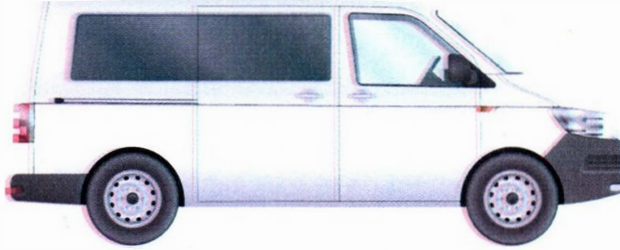

Plaka: 34BM4254

Marka/Model: Mercedes-Benz Viano

Şase No WDF63981313482042

■ DEĞİŞEN ■ LOKAL BOYA / BOYA ORJ : ORIJINAL | DEĞ : DEĞİŞİM | ONR : ONARIM

PARÇA ADI	ORJ	BOY	LKL	DEĞ	S.T	AÇIKLAMA	PARÇA ADI	ORJ	BOY	LKL	DEĞ	S.T	AÇIKLAMA
Sağ Ön Çamurluk	✓						Bagaj Havuzu	✓					
Sağ Ön Kapı	✓						Arka Panel	✓					
Sağ Arka Kapı	✓						Sol Ön Şase	✓					
Sağ Arka Çamurluk	✓						Sağ Ön Şase	✓					
Sol Ön Çamurluk	✓						Sol Arka Şase	✓					
Sol Ön Kapı	✓						Sağ Arka Şase	✓					
Sol Arka Kapı	✓						Sağ Marşpiyel	✓					
Sol Arka Çamurluk			✓				Sol Marşpiyel	✓					
Kaput	✓						Sağ Üst Direk	✓					
Ön Panel	✓						Sağ İç Direk	✓					
Tavan	✓						Sol Üst Direk	✓					
Bagaj		✓					Sol İç Direk	✓					

MOTOR PERFORMANS ÖLÇÜMLEMESİ

FABRİKASYON DEĞERİ

150 Hp

ÖLÇÜMLENEN DEĞER

135 Hp

Araç Marka ve Model: MERCEDES VIANO 2.2 CDI TREND ACTIVITY ORTA

Şasi No: -

Hasar Tarihi